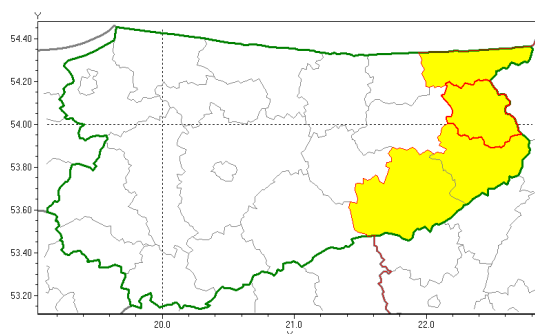

Zasięg ostrzeżenia w województwie

Intensywne opady deszczu z burzami

Ostrzeżenie meteorologiczne Nr 8

Nazwa biura	IMGW-PIB Centralne Biuro Prognoz Meteorologicznych Zespół w Białymstoku
Zjawisko/stopień zagrożenia	Intensywne opady deszczu z burzami/ 1
Obszar	województwo warmińsko-mazurskie powiat olecki
Ważność	od godz. 05:00 dnia 16.07.2018 do godz. 02:00 dnia 17.07.2018
Przebieg	Prognozuje się wystąpienie opadów deszczu okresami o natężeniu umiarkowanym okresami silnym. Prognozowana wysokość opadów za okres ważności Ostrzeżenia - miejscami od 30 mm do 50 mm. W trakcie opadów deszczu będzie występować burze z porywami wiatru do 80 km/h.
Prawdopodobieństwo wystąpienia zjawiska(%)	85%
Uwagi	Brak.
Dyrektor synoptyk IMGW-PIB	Tomasz Siemieniuk
Godzina i data wydania	godz. 04:41 dnia 16.07.2018
SMS	IMGW-PIB OSTRZEŻENIE: DESZCZ i BURZE/1 warmińsko-mazurskie/olecki od 05:00/16.07 do 02:00/17.07.2018 50 mm; porywy 80km/h