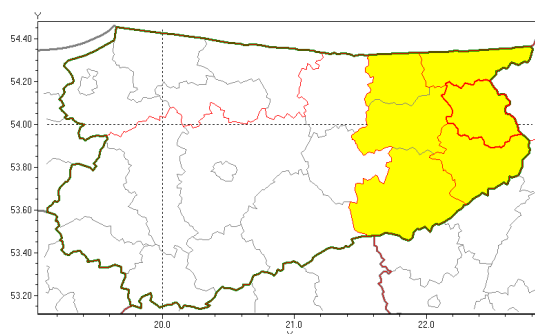

Zasięg ostrzeżenia w województwie

Burze z gradem

Ostrzeżenie meteorologiczne Nr 14

Nazwa biura	IMGW-PIB Centralne Biuro Prognoz Meteorologicznych Zespół w Białymstoku
Zjawisko/stopień zagrożenia	Burze z gradem/ 1
Obszar	województwo warmińsko-mazurskie powiat olecki
Ważność	od godz. 14:00 dnia 10.08.2018 do godz. 24:00 dnia 10.08.2018
Przebieg	Prognozuje się wystąpienie burz z opadami deszczu miejscami od 20 mm do 30 mm, lokalnie do 40 mm oraz porywami wiatru do 90 km/h. Miejscami może liwy grad.
Prawdopodobieństwo wystąpienia zjawiska(%)	80%
Uwagi	Brak.
Dyrektor synoptyk IMGW-PIB	Wiesław Winnicki
Godzina i data wydania	godz. 07:11 dnia 10.08.2018
SMS	IMGW-PIB OSTRZEŻA: BURZE Z GRADEM/1 warmińsko-mazurskie/olecki od 14:00/10.08 do 24:00/10.08.2018 deszcz 40 mm, porywy 90 km/h.