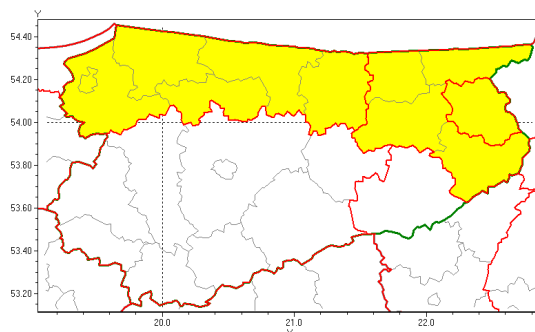

Zasięg ostrzeżenia w województwie

Oblodzenie

**Ostrzeżenie meteorologiczne Nr 20**

Nazwa biura	IMGW-PIB Biuro Prognoz Meteorologicznych w Białymstoku
Zjawisko/stopień zagrożenia	Oblodzenie/ 1
Obszar	województwo warmińsko-mazurskie powiat olecki
Ważność	od godz. 00:00 dnia 06.03.2019 do godz. 10:00 dnia 06.03.2019
Przebieg	Prognozuje się zamarzanie mokrej nawierzchni dróg i chodników po opadach deszczu, deszczu ze śniegiem lub mokrego śniegu. Temperatura minimalna od -3°C do -1°C, temperatura minimalna gruntu od -4°C do -2°C.
Prawdopodobieństwo wystąpienia zjawiska(%)	80%
Uwagi	Brak.
Dyrektor synoptyk IMGW-PIB	Wiesław Winnicki
Godzina i data wydania	godz. 14:18 dnia 05.03.2019
SMS	IMGW-PIB OSTRZEŻENIE: OBLODZENIE/1 warmińsko-mazurskie/olecki od 00:00/06.03 do 10:00/06.03.2019 temp. min. od -3 st. do -1 st., przy gruncie do -4 st., lisko.