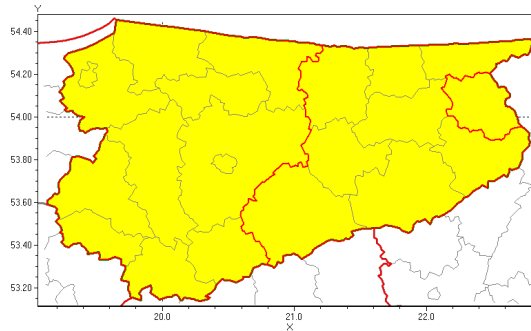

Zasięg ostrzeżenia w województwie

Burze z gradem

Ostrzeżenie meteorologiczne Nr 39

Nazwa biura	IMGW-PIB Centralne Biuro Prognoz Meteorologicznych w Białymstoku
Zjawisko/stopień zagrożenia	Burze z gradem/ 1
Obszar	województwo warmińsko-mazurskie powiat olecki
Ważność	od godz. 14:00 dnia 28.05.2019 do godz. 24:00 dnia 28.05.2019
Przebieg	Prognozuje się wystąpienie burz z opadami deszczu miejscami od 20 mm do 30 mm, lokalnie do 40 mm oraz porywami wiatru do 90 km/h. Miejscami możliwe liwy grad.
Prawdopodobieństwo wystąpienia zjawiska(%)	85%
Uwagi	Brak.
Dyrektor synoptyk IMGW-PIB	Barbara Jakubowska
Godzina i data wydania	godz. 10:26 dnia 28.05.2019
SMS	IMGW-PIB OSTRZEŻENIE: BURZE Z GRADEM/1 warmińsko-mazurskie/olecki od 14:00/28.05 do 24:00/28.05.2019 deszcz 40 mm, porywy 90 km/h.