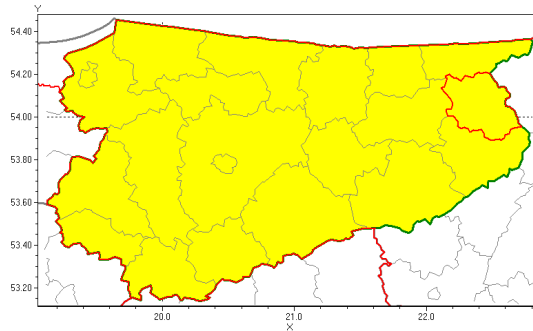

Zasięg ostrzeżenia w województwie

Burze z gradem

Ostrzeżenie meteorologiczne Nr 40

Nazwa biura	IMGW-PIB Centralne Biuro Prognoz Meteorologicznych w Białymstoku
Zjawisko/stopień zagrożenia	Burze z gradem/ 1
Obszar	województwo warmińsko-mazurskie powiat olecki
Ważność	od godz. 14:00 dnia 05.06.2019 do godz. 24:00 dnia 05.06.2019
Przebieg	Prognozuje się wystąpienie burz z opadami deszczu miejscami od 10 mm do 20 mm, lokalnie do 30 mm oraz porywami wiatru do 70 km/h. Miejscami możliwy grad.
Prawdopodobieństwo wystąpienia zjawiska(%)	80%
Uwagi	Brak.
Dyrektor synoptyk IMGW-PIB	Wiesław Winnicki
Godzina i data wydania	godz. 10:23 dnia 05.06.2019
SMS	IMGW-PIB OSTRZEŻA: BURZE Z GRADEM/1 warmińsko-mazurskie/olecki od 14:00/05.06 do 24:00/05.06.2019 deszcz 30 mm, porywy 70 km/h, grad.