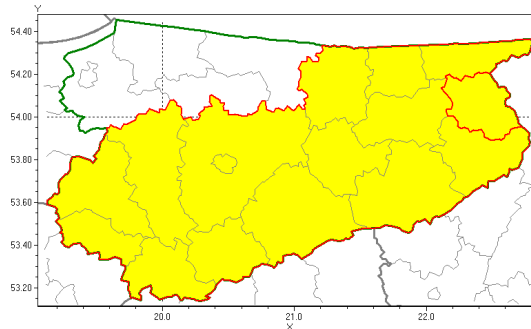

Zasięg ostrzeżenia w województwie

Burze z gradem

**Ostrzeżenie meteorologiczne Nr 49**

<b>Nazwa biura</b>	IMGW-PIB Biuro Prognoz Meteorologicznych w Białymstoku
<b>Zjawisko/stopień zagrożenia</b>	Burze z gradem/ 1
<b>Obszar</b>	województwo warmińsko-mazurskie <b>powiat olecki</b>
<b>Ważność</b>	od godz. 10:45 dnia 01.07.2019 do godz. 20:00 dnia 01.07.2019
<b>Przebieg</b>	Wystąpią i nadal są prognozowane burze z opadami deszczu miejscami od 5 mm do 15 mm, lokalnie do 20 mm oraz porywami wiatru do 75 km/h, lokalnie do 90 km/h. Miejscami możliwy grad.
<b>Prawdopodobieństwo wystąpienia zjawiska(%)</b>	80%
<b>Uwagi</b>	Brak.
<b>Dyrektor synoptyk IMGW-PIB</b>	Karolina Kierklo
<b>Godzina i data wydania</b>	godz. 10:40 dnia 01.07.2019
<b>SMS</b>	IMGW-PIB OSTRZEŻENIE: BURZE Z GRADEM/1 warmińsko-mazurskie/olecki od 10:45/01.07 do 20:00/01.07.2019 deszcz do 20 mm, porywy do 75-90 km/h, grad.