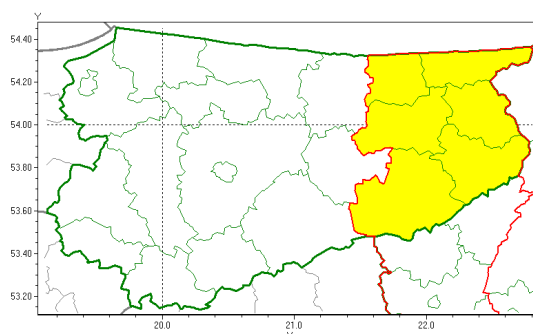

Zasięg ostrzeżenia w województwie

Przymrozki
2020-04-06 11:55

WOJEWÓDZTWO WARMI SKO-MAZURSKIE
OSTRZEŻENIA METEOROLOGICZNE ZBIORCZO NR 40
WYKAZ OBOWIĄZUJĄCYCH OSTRZEŻEŃ
o godz. 11:55 dnia 06.04.2020

Zjawisko/Stopień zagrożenia	Przymrozki/1
Obszar (w nawiasie numer ostrzeżenia dla powiatu)	powiaty: ełcki(21), giżycki(21), gołdapski(21), olecki(21), piski(20), w gorzewski(21)
Ważność	od godz. 23:00 dnia 06.04.2020 do godz. 07:00 dnia 07.04.2020
Prawdopodobieństwo	80%
Przebieg	Prognozuje się miejscami spadek temperatury do -1°C, a przy gruncie do -4°C.
SMS	IMGW-PIB OSTRZEŻENIA: PRZYMROZKI/1 warmian-sko-mazurskie (6 powiatów) od 23:00/06.04 do 07:00/07.04.2020 temp. min. miejscami -1 st., przy gruncie -4 st. Dotyczy powiatów: ełcki, giżycki, gołdapski, olecki, piski i w gorzewski.
RSO	Woj. warmian-sko-mazurskie (6 powiatów), IMGW-PIB wydał ostrzeżenie pierwszego stopnia o przymrozkach
Uwagi	Brak.
Dyrektor synoptyk IMGW-PIB	Wiesław Winnicki