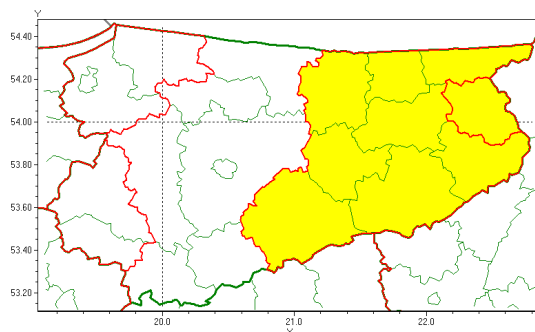

Zasięg ostrzeżenia w województwie

Burze z gradem

Ostrzeżenie meteorologiczne Nr 41

Nazwa biura	IMGW-PIB Biuro Prognoz Meteorologicznych w Białymstoku
Zjawisko/stopień zagrożenia	Burze z gradem/ 1
Obszar	województwo warmińsko-mazurskie powiat olecki
Ważność	od godz. 13:00 dnia 08.06.2020 do godz. 03:00 dnia 09.06.2020
Przebieg	Prognozuje się wystąpienie burz z opadami deszczu miejscami od 15 mm do 25 mm, lokalnie do 30 mm oraz porywami wiatru do 80 km/h. Miejscami może liwy grad.
Prawdopodobieństwo wystąpienia zjawiska(%)	80%
Uwagi	Brak.
Dyrektor synoptyk IMGW-PIB	Tomasz Siemieniuk
Godzina i data wydania	godz. 06:45 dnia 08.06.2020
SMS	IMGW-PIB OSTRZEŻA: BURZE Z GRADEM/1 warmińsko-mazurskie/olecki od 13:00/08.06 do 03:00/09.06.2020 deszcz 30 mm, porywy 80 km/h.