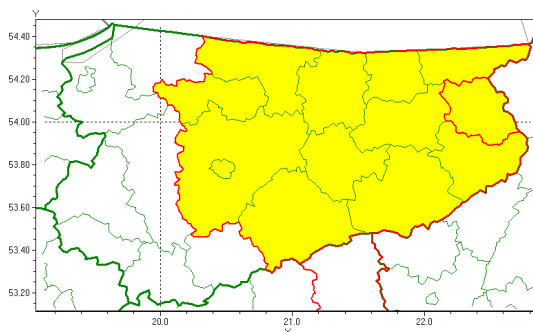

Zasięg ostrzeżenia w województwie

Silny mróz

Ostrzeżenie meteorologiczne Nr 5

Nazwa biura	IMGW-PIB Centralne Biuro Prognoz Meteorologicznych - Wydział w Białymstoku
Zjawisko/stopień zagrożenia	Silny mróz/ 1
Obszar	województwo warmińsko-mazurskie powiat olecki
Ważność	od godz. 20:00 dnia 15.01.2021 do godz. 07:00 dnia 16.01.2021
Przebieg	Miejscami prognozuje się temperatur minimalną w nocy od -16°C do -14°C . Wiatr o średniej prędkości od 3 km/h do 12 km/h.
Prawdopodobieństwo wystąpienia zjawiska(%)	85%
Uwagi	Ostrzeżenie będzie kontynuowane.
Dyrektor synoptyk IMGW-PIB	Mateusz Zamajtys
Godzina i data wydania	godz. 11:53 dnia 15.01.2021
SMS	IMGW-PIB OSTRZEŻENIE: MRÓZ/1 warmińsko-mazurskie/olecki od 20:00/15.01 do 07:00/16.01.2021 temp. min -16°C , wiatr 12 km/h.