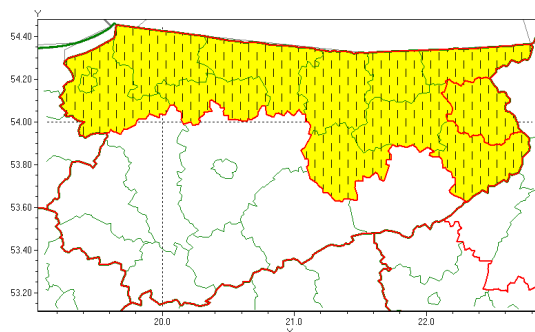

Zasięg ostrzeżenia w województwie

Opady marznące

Zmiana ostrzeżenia meteorologicznego Nr 15 wydanego o godz. 19:53 dnia 02.02.2021

Nazwa biura	IMGW-PIB Centralne Biuro Prognoz Meteorologicznych - Wydział w Białymstoku
Zjawisko/stopień zagrożenia	Opady marznące/1
Obszar	województwo warmińsko-mazurskie powiat olecki
Ważność	od godz. 08:00 dnia 03.02.2021 do godz. 20:00 dnia 03.02.2021
Przebieg	Prognozuje się miejscami wystąpienie słabych opadów marznącego deszczu oraz mroźki powodujących gołoledź.
Prawdopodobieństwo wystąpienia zjawiska(%)	80%
Uwagi	przedłużenie ważności ostrzeżenia.
Dyrektor synoptyk IMGW-PIB	Tomasz Siemieniuk
Godzina i data wydania	godz. 06:41 dnia 03.02.2021
SMS	IMGW-PIB OSTRZEŻENIE: MARZĄCE OPADY/1 warmińsko-mazurskie/olecki od 08:00/03.02 do 20:00/03.02.2021 marznące opady, drogi liskie.