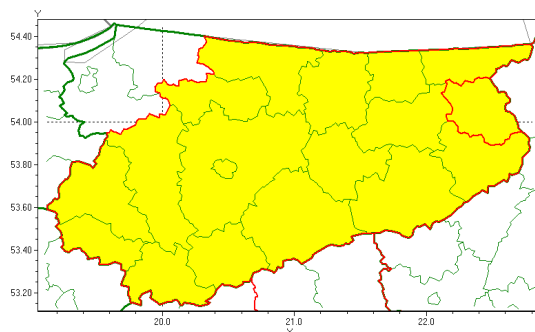

Zasięg ostrzeżenia w województwie

Silny mróz

Ostrzeżenie meteorologiczne Nr 19

Nazwa biura	IMGW-PIB Centralne Biuro Prognoz Meteorologicznych - Wydział w Białymstoku
Zjawisko/stopień zagrożenia	Silny mróz/ 1
Obszar	województwo warmińsko-mazurskie powiat olecki
Ważność	od godz. 19:00 dnia 05.02.2021 do godz. 09:00 dnia 08.02.2021
Przebieg	Prognozuje się temperatury minimalne nocami (05/06.02 i 07/08.02) od -18°C do -15°C, zaś w nocy z 06/07.02 od -22°C do -19°C. Temperatura maksymalna w dzień od -11°C do -8°C. Wiatr o średniej prędkości od 5 km/h do 10 km/h, a 07.02 od 10 km/h do 20 km/h.
Prawdopodobieństwo wystąpienia zjawiska(%)	90%
Uwagi	Brak.
Dyrektor synoptyk IMGW-PIB	Mateusz Zamajtyś
Godzina i data wydania	godz. 12:13 dnia 05.02.2021
SMS	IMGW-PIB OSTRZEŻENIE: MRÓZ/1 warmińsko-mazurskie/olecki od 19:00/05.02 do 09:00/08.02.2021 temp. min -22 st, temp. maks -7 st, wiatr 5-20 km/h.