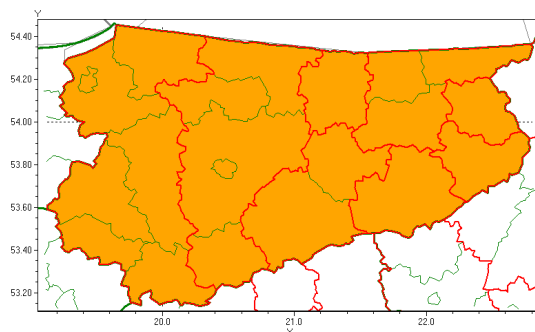

## Zasięg ostrzeżenia w województwie

Burze z gradem

### Ostrzeżenie meteorologiczne Nr 56

<b>Nazwa biura</b>	IMGW-PIB Centralne Biuro Prognoz Meteorologicznych - Wydział w Białymstoku
<b>Zjawisko/stopień zagrożenia</b>	Burze z gradem/ 2
<b>Obszar</b>	województwo warmińsko-mazurskie <b>powiat olecki</b>
<b>Ważność</b>	od godz. 11:00 dnia 24.06.2021 do godz. 17:00 dnia 24.06.2021
<b>Przebieg</b>	Miejscami prognozowane są burze, którym towarzyszyć będą krótkotrwałe nawalne opady deszczu o wydajności do 20 mm, lokalnie do około 30 mm oraz porywy wiatru do 110 km/h. Lokalnie grad.
<b>Prawdopodobieństwo wystąpienia zjawiska(%)</b>	80%
<b>Uwagi</b>	Ostrzeżenie może być kontynuowane, ponadto noc z czwartku na piątek (24/25.06.21) należy się spodziewać kolejnych gwałtownych zjawisk burzowych.
<b>Dyrektor synoptyk IMGW-PIB</b>	Mateusz Zamajtys
<b>Godzina i data wydania</b>	godz. 20:55 dnia 23.06.2021
<b>SMS</b>	IMGW-PIB OSTRZEŻENIE: BURZE Z GRADEM/2 warmińsko-mazurskie/olecki od 11:00/24.06 do 17:00/24.06.2021 deszcz 30 mm, grad, porywy 110 km/h.
Opracowanie niniejsze i jego format, jako przedmiot prawa autorskiego podlega ochronie prawnej, zgodnie z przepisami ustawy z dnia 4 lutego 1994r o prawie autorskim i prawach pokrewnych (dz. U. z 2006 r. Nr 90, poz. 631 z późn. zm.). Wszelkie dalsze udostępnianie, rozpowszechnianie (przedruk, kopiowanie, wiadomości sms) jest dozwolone wyłącznie w formie dosłownej z bezwzględnym wskazaniem źródła informacji tj. IMGW-PIB.	